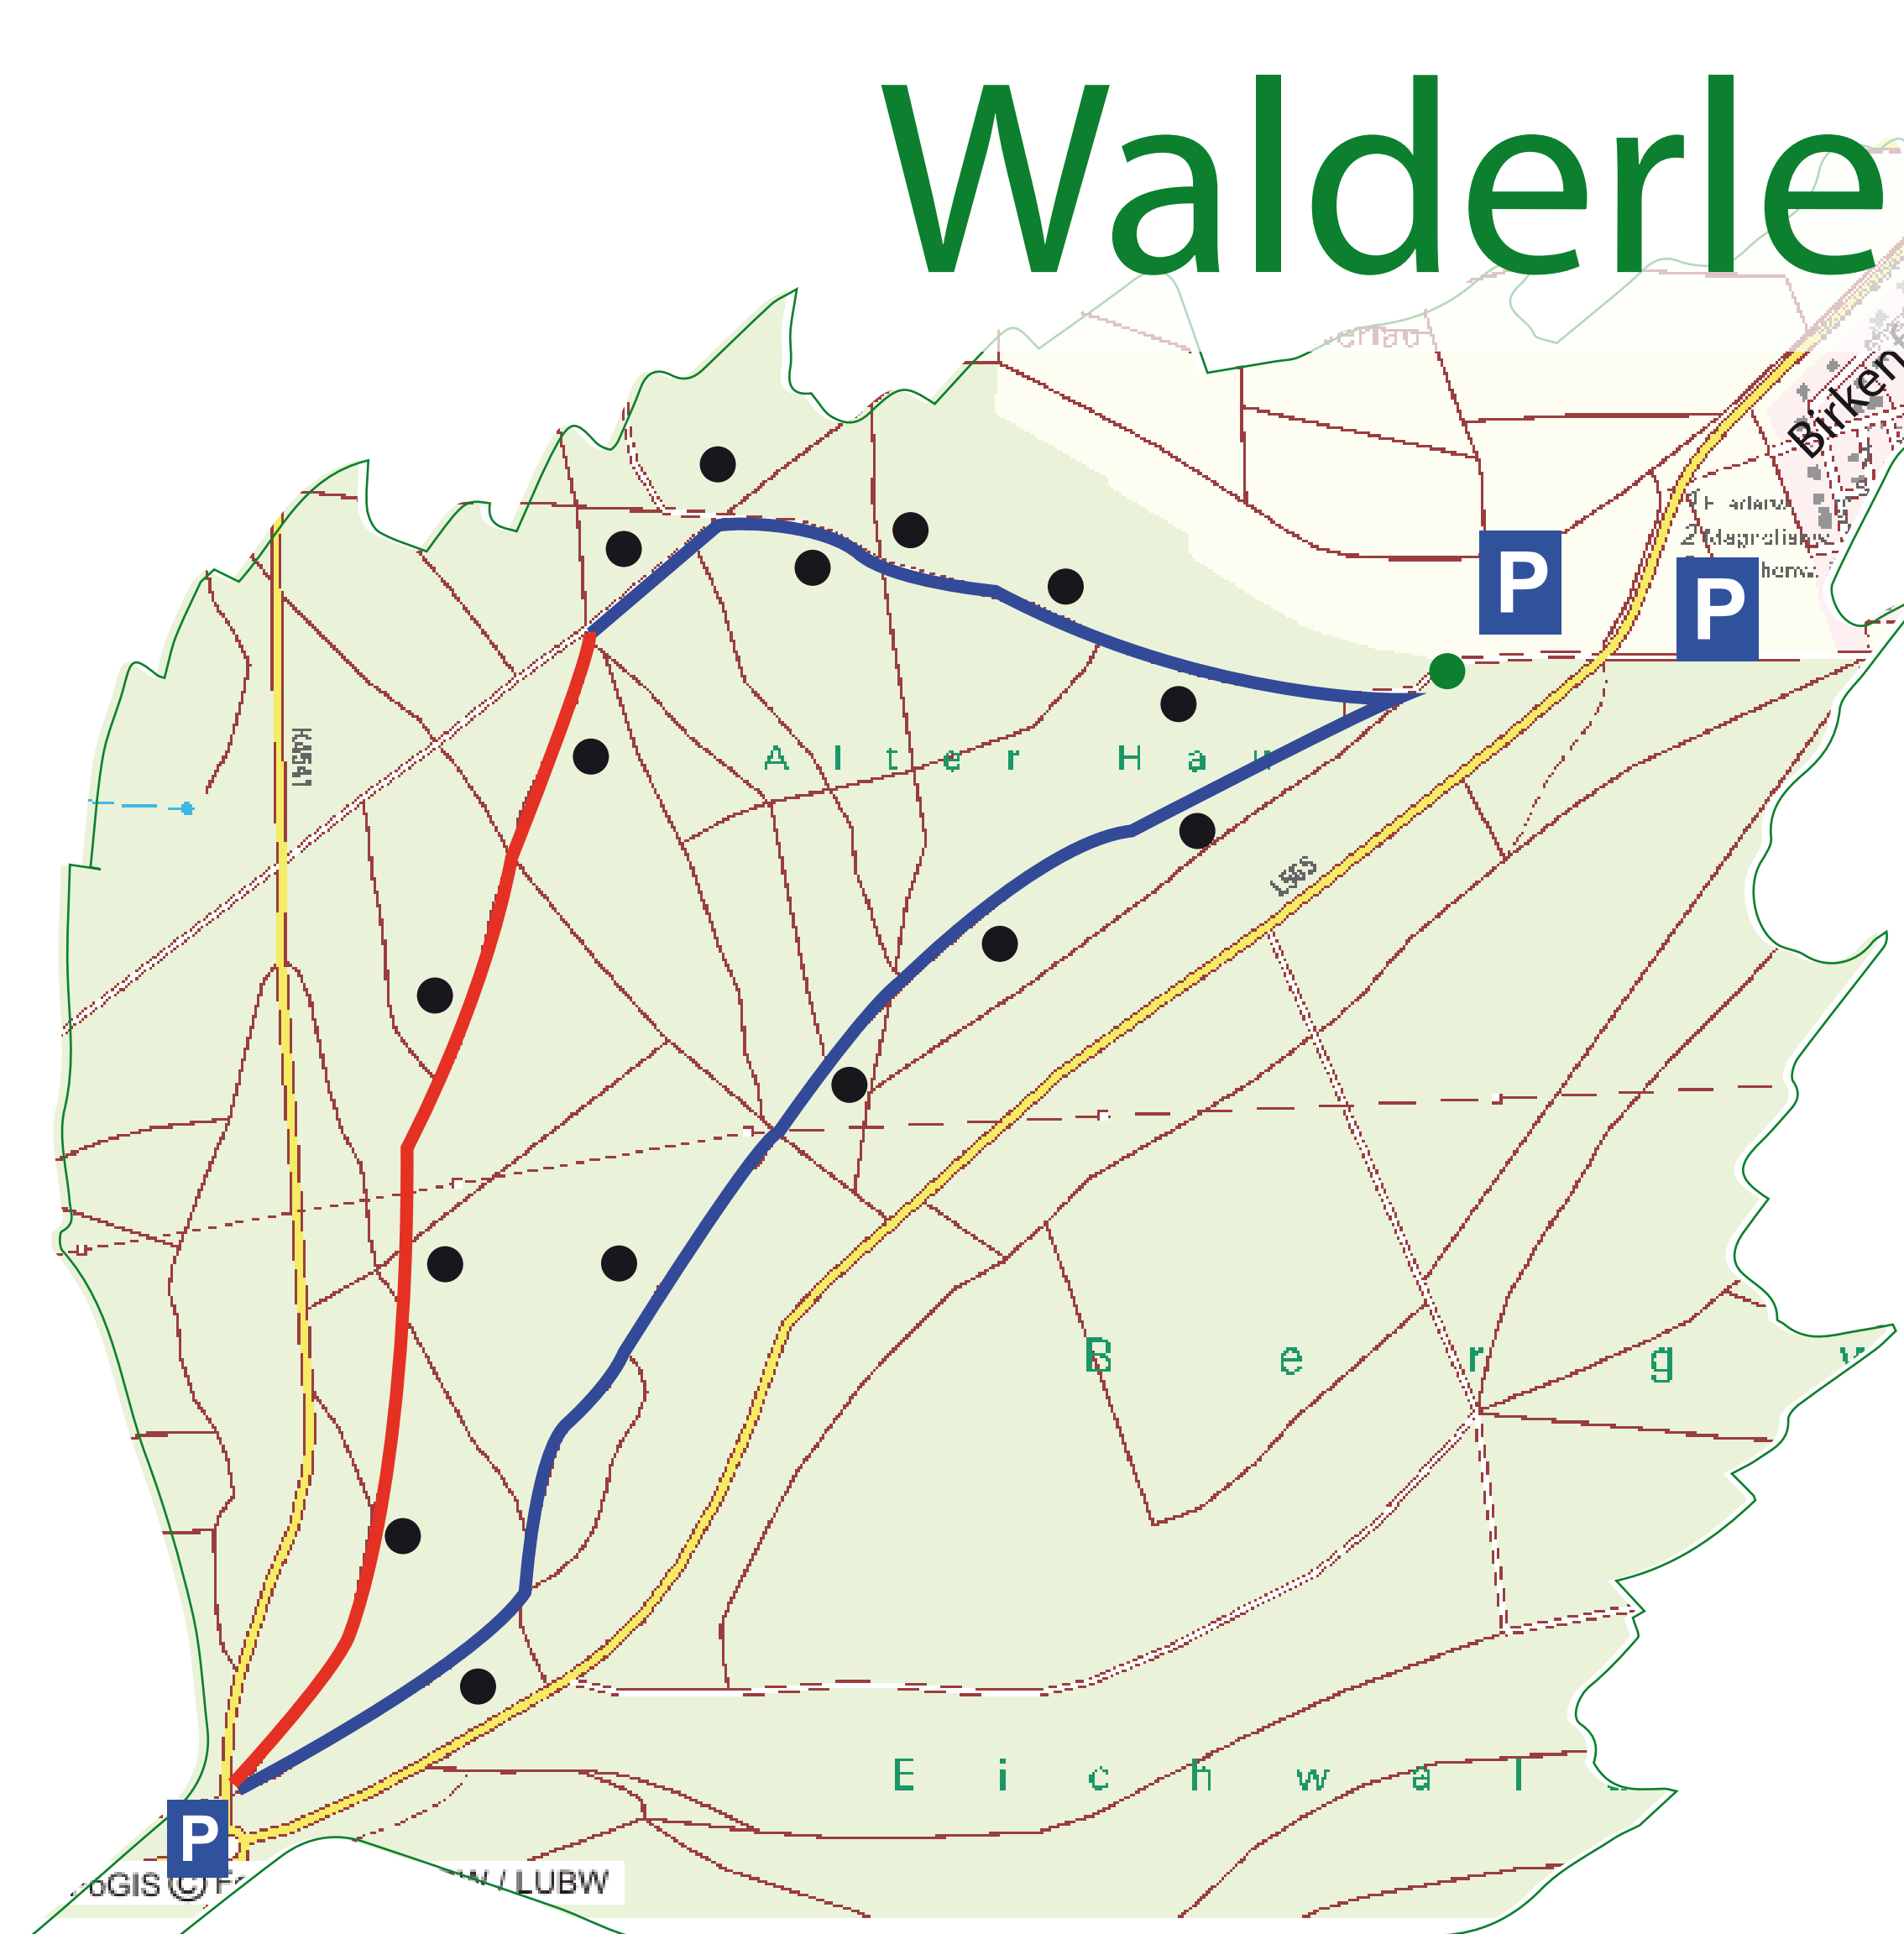

Walderlebnispfad Birkenfeld

Wegstrecke: ca. 3 km

Dauer: ca. 2,5 Stunden

- Geeignet für Kinderwagen
- Nicht geeignet für Kinderwagen
- Station
- Standort

Entdecken Sie mit uns, den Gemeindewald Birkenfeld. Begleiten Sie einen Baum auf seiner Lebensreise. An verschiedenen Stationen bekommen Sie einen Einblick in das Ökosystem Wald mit all seinen kleinen und großen Geheimnissen.

Ein Teilstück unseres Pfades ist sehr naturbelassen und deshalb leider nicht für Kinderwagen und Rollstuhl geeignet. Bitte achten Sie darauf, dass es immer wieder zu walddtypischen Gefahren kommen kann, besonders bei schlechtem Wetter. Aus Rücksicht, auf die heimische Tier und Pflanzenwelt sollte, das Verlassen der Wege vermieden werden.